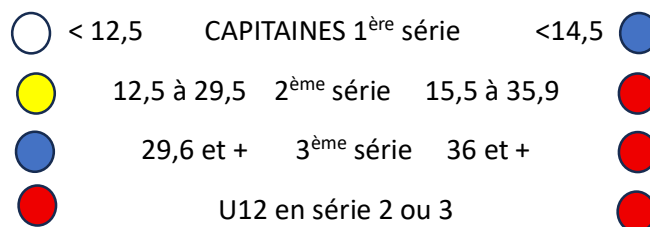

LE AM-AM DU GOLF DU BEAUJOLAIS, ou le Golf en compétition AM-icale

DIMANCHE 14 JUIN 2026

Compétition unique/exceptionnelle où des joueurs de tous les niveaux se rencontrent pour partager leur passion pour le golf.

Les meilleurs joueurs de nos équipes accompagnent, coachent et jouent avec les membres du club.

Un moment de partage et d'émotions en perspective pour joueurs débutants, moyens, confirmés, jeunes, séniors...

Compétition en shamble/scramble/4 balles par équipe de 3 ou 4 joueurs. Inscription en individuel, et suite à un tirage au sort, les équipes seront constituées de 3 ou 4 joueurs.

Le tirage des équipes est fait parmi 3 ou 4 chapeaux, une équipe étant constituée d'un joueur issu de chaque chapeau.

Le capitaine note les scores de chaque joueur.

Le calcul du score de l'équipe sera constitué de la somme des 2 meilleures balles de l'équipe sur chaque trou.

DEPARTS ET SERIES : index ramenés à 36 (sauf -12 ans).

Départs	Hommes	Dames
Capitaines – 1ère série	Inférieur ou égal à 12,4 Repères blancs et stroke-play	Inférieur ou égal à 15,4 Repères bleus et stroke-play
Equipier 1 - 2ème série	12.5 à 29.5 Repères jaunes et score max 9	15,5 à 35,9 Repères rouges et score max 9
Equipier 2 – 3ème série	29,6 et au-dessus Repères bleus et score max 9	36 et au-dessus Repères rouges et score max 9
– de 12 ans, série 2 ou 3	Repères rouges	Repères rouges